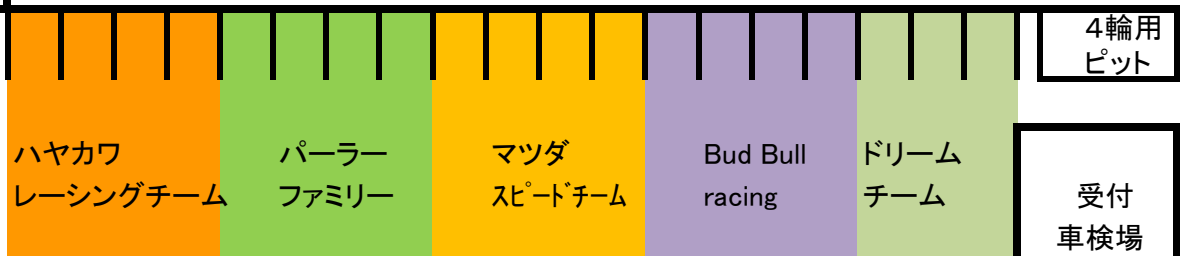

入場口
→ → →

ミーティング
ルーム

給水タンク
水道(飲用不可)

一般車駐車場 (砂利)

4輪用
ピット

受付
車検場

停車エリア
ここで停車しスタンドに載せる
車検場でピットイン申告をする

スタートエリア
ここから押しがけする

押しがけ禁止・走行禁止エリア
移動はカートスタンドで

← ← ← ← ←

→ → → → → → → →
ここで止まらないこと

↓
コースイン
↓
↓
↓

小屋

セーフティカー・回収車用ピットロード
(一般カートは使用しません)

← ピットイン

ホームストレート