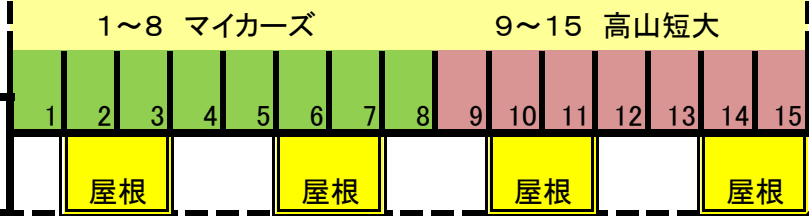

→ → → → → → → →
ここで止まらないこと

↓
コースイン
↓
↓
↓

小屋